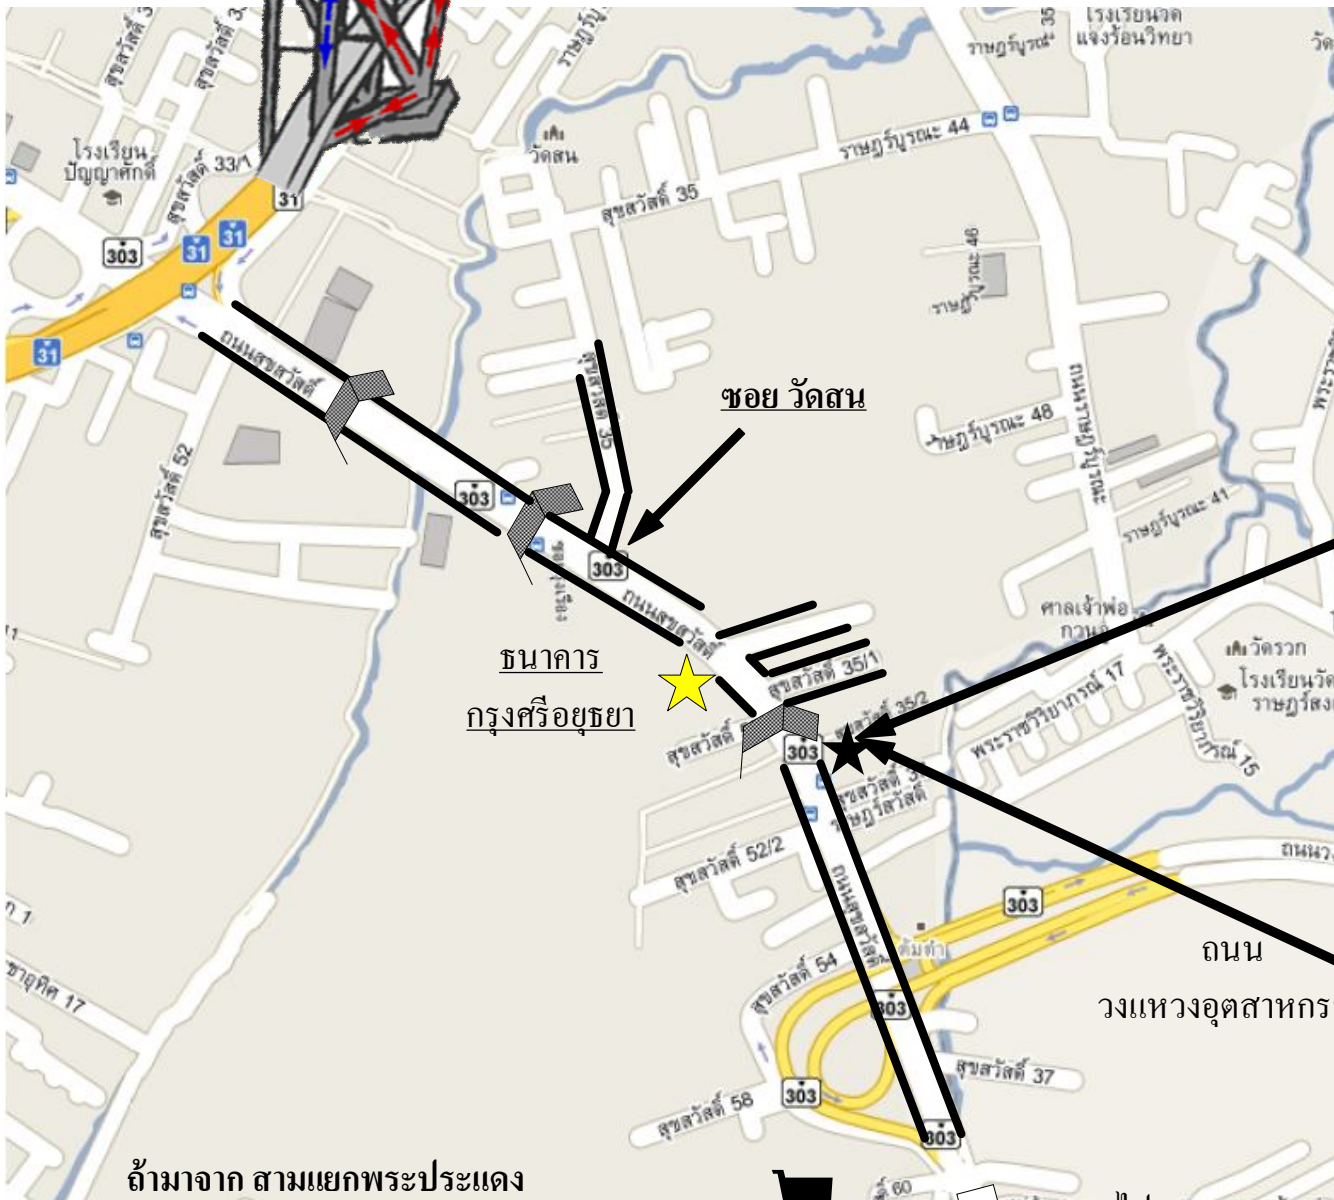

สะพานพระรามเก้า

ลงทางด่วนสุขสวัสดิ์

แผนที่ บริษัท ไฮเทคซีบีโทรคมนาคม จำกัด

315 ถนน สุขสวัสดิ์ แขวง ราษฎร์บูรณะ
เขต ราษฎร์บูรณะ กรุงเทพมหานคร 10140

โทรศัพท์ (02) 463 8377-9 โทรสาร (02) 463 8420
มือถือ (081) 850 5582

สะพานลอยที่ สาม จากลงทางด่วนสุขสวัสดิ์

บ้านเลขที่ 315

ปากซอย สุขสวัสดิ์ 35/2

ถ้ามาจาก สามแยกพระประแดง
สามารถกลับรถได้ที่หน้าซอยวัดสน

ไปสามแยก
พระประแดง